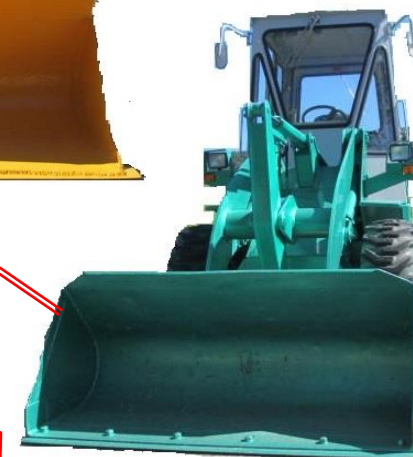

※落札者の方に、ご連絡致します

三菱 WS200A
スタート価格 **130万**

小松 WA40-3E
スタート価格 **185万**

小松 WA30-2
スタート価格 **125万**

クボタ RA400
スタート価格 **130万**

小松 WA30-3
スタート価格 **175万**

小型0-列-除雪機も取り扱っております。
時期が来ると無くなってしまいますので、
お早目にご相談下さい!!

※新車も取扱いしています!
(お早目にご注文下さい)
その他、中古車もお探しいたします!